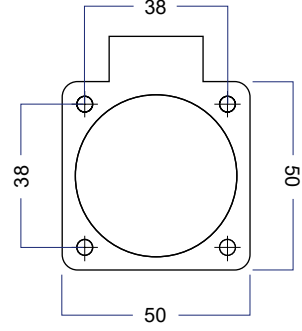

PANO PRİZLERİ

	404016ST06	404016SB06	404030ST06	404030SB06	404066ST06	404066SB06	404067ST06	404067SB06	40401706	40401906	40403206	40403306	40402506	40403506
Vidalı Bağlantı	•	•	•	•	•	•	•	•	•	•	•	•		
Yaylı Bağlantı													•	•
Yandan Giriş	•	•	•	•	•	•	•	•	•	•	•	•		
Arkadan Giriş													•	•
Çocuk Korumalı					•	•	•	•	•	•	•	•		
IP44	•	•			•	•			•	•			•	
IP54			•	•			•	•			•	•		•

• ST06

• ST05

• ST04