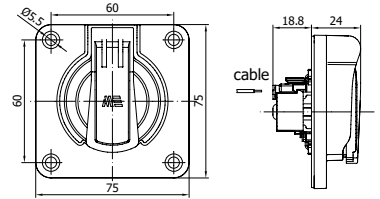

40402605

MAKİNE PRİZİ (ARKA GİRİŞ)

Kontak Sayısı	2P+E
Amper	16
IP Sınıfı	44
Voltaj	220 - 240 V
Bağlantı Tipi	Yaylı
Kutu Adeti	20