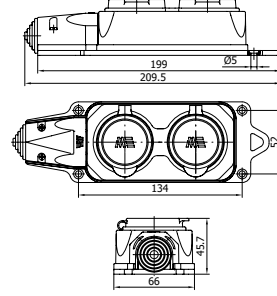

404004

KAUÇUK EĞİK FİŞ - UPS

Kontak Sayısı	2P+E
Amper	16
IP Sınıfı	44
Voltaj	220 - 240 V
Bağlantı Tipi	Vidalı
Kutu Adeti	30

404005

KAUÇUK 2'Lİ GRUP PRİZ

Kontak Sayısı	2P+E
Amper	16
IP Sınıfı	44
Voltaj	220 - 240 V
Bağlantı Tipi	Vidalı
Kutu Adeti	10