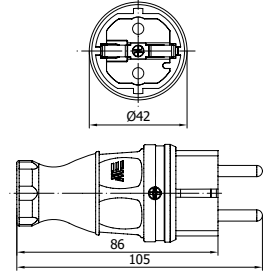

KONTAKLAR

Malzeme	Bakır Alaşımı
Yüzey	Nikel Kaplama
Kontak Direnci	$\leq 1 \text{ m } \Omega$
Bağlantı	Vidalı Bağlantı

GÖVDELER

Malzeme	TPE
Sızdırmazlık Derecesi (Birleştirilmiş Fiş Prizde)	IP44

Fişler

404001

- IP44 Koruma Sınıfı
- Zorlu Koşullar İçin
- Dayanıklı Kauçuk
- Çiftli Topraklama Sistemi
- Kolay Kullanım
- Sağlam Tasarım
- Zaman Kazandıran Kolay Montaj
- Geniş Bağlantı Alanı

Fişin Yapısı

Maksimum 3x2,5 mm² TTR kablo ile kullanılmaktadır.