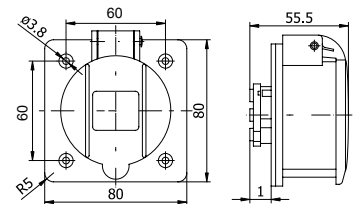

Kontak Sayısı	3P+E
Amper	32
IP Sınıfı	44
Voltaj	380 - 415 V
Bağlantı Tipi	Vidalı
Kutu Adeti	12