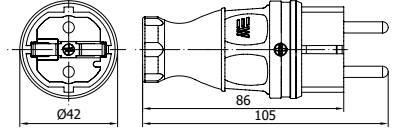

Prizin Yapısı

Maksimum 3x2,5 mm² TTR kablo ile kullanılmaktadır.

Prizin Birleşenleri

404001

KAUÇUK DÜZ FİŞ

Kontak Sayısı	2P+E
Amper	16
IP Sınıfı	44
Voltaj	220 - 240 V
Bağlantı Tipi	Vidalı
Kutu Adeti	30

404002