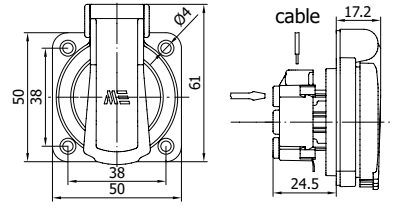

40403206

UPS PANO PRİZİ (ÜST YAN GİRİŞ)

Kontak Sayısı	2P+E
Amper	16
IP Sınıfı	54
Voltaj	220 - 240 V
Bağlantı Tipi	Vidalı
Kutu Adeti	40