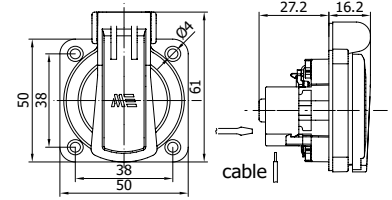

404016ST06

PANO PRİZİ (ÜST YAN GİRİŞ)

Kontak Sayısı	2P+E
Amper	16
IP Sınıfı	44
Voltaj	220 - 240 V
Bağlantı Tipi	Vidalı
Kutu Adeti	40

● 404016ST04 ● 404016ST05

404016SB06

PANO PRİZİ (ALT YAN GİRİŞ)

Kontak Sayısı	2P+E
Amper	16
IP Sınıfı	44
Voltaj	220 - 240 V
Bağlantı Tipi	Vidalı
Kutu Adeti	40