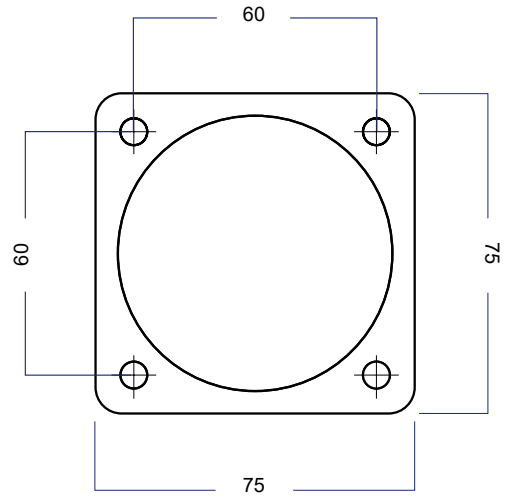

MAKİNE PRİZLERİ

	40402005	40404005	40402105	40404205	40402605	40404605
Vidalı Bağlantı	•	•	•	•		
Yaylı Bağlantı					•	•
Yandan Giriş	•	•	•	•		
Arkadan Giriş					•	•
Çocuk Korumalı			•	•		
IP44	•		•		•	
IP54		•		•		•