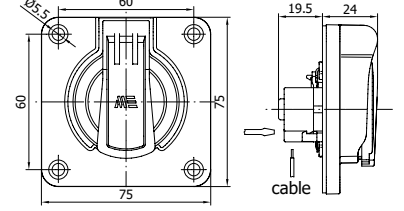

40402005

MAKİNE PRİZİ (YAN GİRİŞ)

Kontak Sayısı	2P+E
Amper	16
IP Sınıfı	44
Voltaj	220 - 240 V
Bağlantı Tipi	Vidalı
Kutu Adeti	20