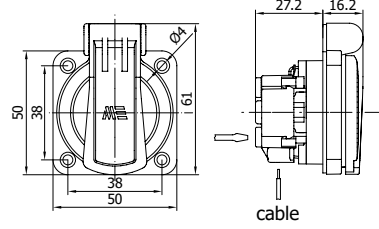

Kontakt Sayısı	2P+E
Amper	16
IP Sınıfı	44
Voltaj	220 - 240 V
Bağlantı Tipi	Vidalı
Kutu Adeti	40

● 404066ST04 ● 404066ST05

404066SB06

PANO PRİZİ (ÇOCUK KORUMALI)

(Alt Yan Giriş)

Kontakt Sayısı	2P+E
Amper	16
IP Sınıfı	44
Voltaj	220 - 240 V
Bağlantı Tipi	Vidalı
Kutu Adeti	40