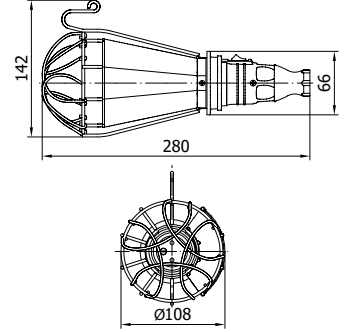

404051 EL LAMBASI (ANAHTARLI)

Kontak Sayısı	2P+E
Amper	16
IP Sınıfı	20
Voltaj	220 - 240 V
Bağlantı Tipi	Vidalı
Kutu Adeti	4