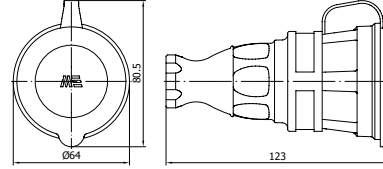

Kontak Sayısı	3P+E
Amper	25
IP Sınıfı	44
Voltaj	380 - 415 V
Bağlantı Tipi	Vidalı
Kutu Adeti	12