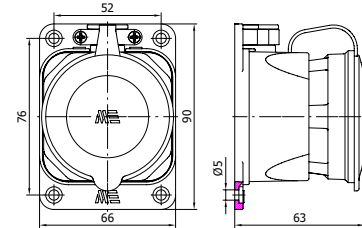

401022

KAUÇUK UZATMA PRİZİ

Kontak Sayısı	3P+E
Amper	25
IP Sınıfı	44
Voltaj	380 - 415 V
Bağlantı Tipi	Vidalı
Kutu Adeti	12

401032

KAUÇUK DUVAR PRİZİ

Kontak Sayısı	3P+E
Amper	25
IP Sınıfı	44
Voltaj	380 - 415 V
Bağlantı Tipi	Vidalı
Kutu Adeti	12