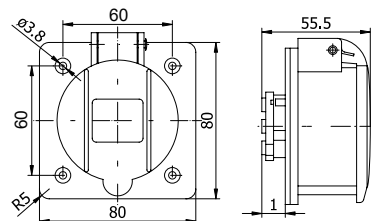

Kontak Sayısı	3P+E
Amper	16
IP Sınıfı	44
Voltaj	380 - 415 V
Bağlantı Tipi	Vidalı
Kutu Adeti	12