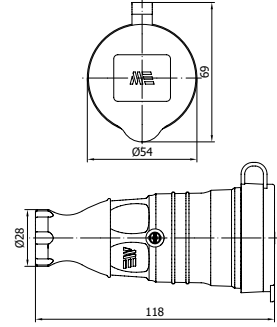

Fişin Birleşenleri

Prizler

404010

- IP44 Koruma Sınıfı
- Zorlu Koşullar İçin
- Dayanıklı Kauçuk
- Çiftli Topraklama Sistemi
- Kolay Kullanım
- Sağlam Tasarım
- Zaman Kazandıran Kolay Montaj
- Geniş Bağlantı Alanı

Prizin Yapısı

Maksimum 3x2,5 mm² TTR kablo ile kullanılmaktadır.

Prizin Birleşenleri

404001

KAUÇUK DÜZ FİŞ

Kontak Sayısı	2P+E
Amper	16
IP Sınıfı	44
Voltaj	220 - 240 V
Bağlantı Tipi	Vidalı
Kutu Adeti	30

404002