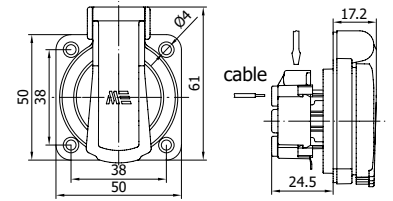

40403306

UPS PANO PRİZİ (ARKA GİRİŞ)

Kontak Sayısı	2P+E
Amper	16
IP Sınıfı	54
Voltaj	220 - 240 V
Bağlantı Tipi	Vidalı
Kutu Adeti	40