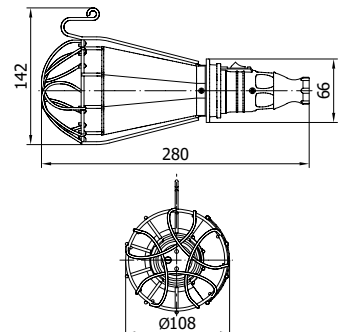

404060 EL LAMBASI (ANAHTARLI 2x1,5mm TTR KABLONU 10M.)

Kontak Sayısı	2P+E
Amper	16
IP Sınıfı	20
Voltaj	220 - 240 V
Bağlantı Tipi	Vidalı
Kutu Adeti	1