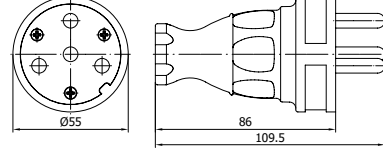

401041

KAÜÇUK MAKİNE PRİZİ

Kontak Sayısı	3P+E
Amper	32
IP Sınıfı	44
Voltaj	380 - 415 V
Bağlantı Tipi	Vidalı
Kutu Adeti	12

401003

KAUÇUK DÜZ FİŞ

Kontak Sayısı	3P+E
Amper	25
IP Sınıfı	44
Voltaj	380 - 415 V
Bağlantı Tipi	Vidalı
Kutu Adeti	15