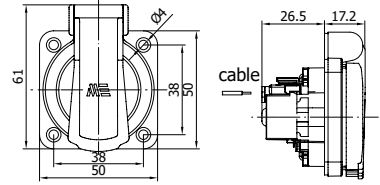

40403506

PANO PRİZİ (ARKA GİRİŞ CONTALI KAPAK)

Kontak Sayısı	2P+E
Amper	16
IP Sınıfı	44
Voltaj	220 - 240 V
Bağlantı Tipi	Yaylı
Kutu Adeti	40