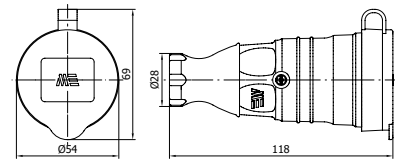

404010

KAUÇUK UZATMA PRİZİ

Kontak Sayısı	2P+E
Amper	16
IP Sınıfı	44
Voltaj	220 - 240 V
Bağlantı Tipi	Vidalı
Kutu Adeti	20