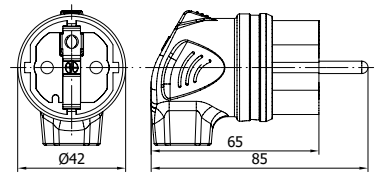

404004

KAUÇUK EĞİK FİŞ - UPS

Kontak Sayısı	2P+E
Amper	16
IP Sınıfı	44
Voltaj	220 - 240 V
Bağlantı Tipi	Vidalı
Kutu Adeti	30