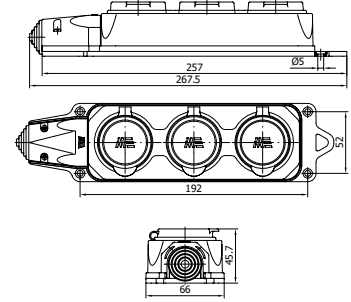

Kontak Sayısı	2P+E
Amper	16
IP Sınıfı	44
Voltaj	220 - 240 V
Bağlantı Tipi	Vidalı
Kutu Adeti	6