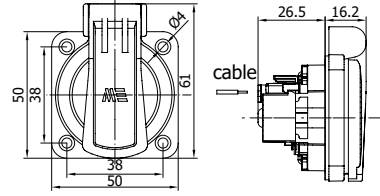

Kontak Sayısı	2P+E
Amper	16
IP Sınıfı	54
Voltaj	220 - 240 V
Bağlantı Tipi	Vidalı
Kutu Adeti	40

● 40403304 ● 40403305

40402506

PANO PRİZİ (ARKA GİRİŞ)

Kontak Sayısı	2P+E
Amper	16
IP Sınıfı	44
Voltaj	220 - 240 V
Bağlantı Tipi	Yaylı
Kutu Adeti	40