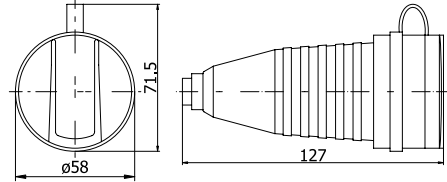

Kontak Sayısı	3P+E
Amper	16
IP Sınıfı	44
Voltaj	380 - 415 V
Bağlantı Tipi	Vidalı
Kutu Adeti	12