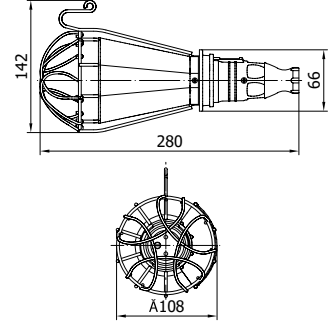

404050 EL LAMBASI

Kontak Sayısı	2P+E
Amper	16
IP Sınıfı	20
Voltaj	220 - 240 V
Bağlantı Tipi	Vidalı
Kutu Adeti	4