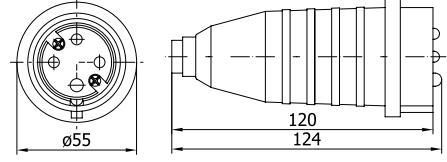

404014

KAUÇUK 3'LÜ GRUP PRİZ

Kontak Sayısı	2P+E
Amper	16
IP Sınıfı	44
Voltaj	220 - 240 V
Bağlantı Tipi	Vidalı
Kutu Adeti	6

401001

KAUÇUK DÜZ FİŞ

Kontak Sayısı	3P+E
Amper	16
IP Sınıfı	44
Voltaj	380 - 415 V
Bağlantı Tipi	Vidalı
Kutu Adeti	15