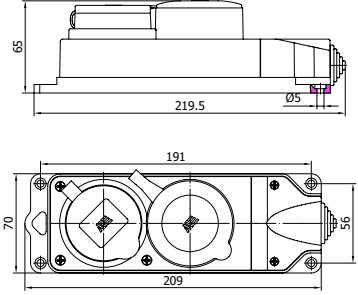

401042

MAKİNE PRİZİ (PLASTİK)

Kontak Sayısı	3P+E
Amper	25
IP Sınıfı	44
Voltaj	380 - 415 V
Bağlantı Tipi	Vidalı
Kutu Adeti	12

401050

KAUÇUK 2'Lİ GRUP PRİZ

3x25A. 1 Ad. / 1x16A. 1 Ad.

Kontak Sayısı	3P+E
Amper	25/16
IP Sınıfı	44
Voltaj	380 - 415 V
Bağlantı Tipi	Vidalı
Kutu Adeti	4