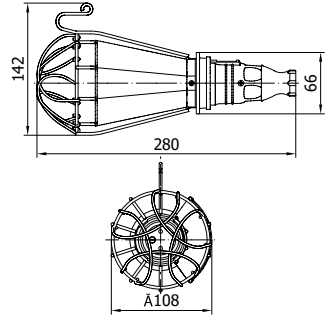

404055 EL LAMBASI (2x1,5mm TTR KABLONU 10M.)

Kontak Sayısı	2P+E
Amper	16
IP Sınıfı	20
Voltaj	220 - 240 V
Bağlantı Tipi	Vidalı
Kutu Adeti	1