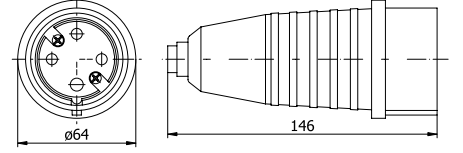

401040

KAUÇUK MAKİNE PRİZİ

Kontak Sayısı	3P+E
Amper	16
IP Sınıfı	44
Voltaj	380 - 415 V
Bağlantı Tipi	Vidalı
Kutu Adeti	12

401002

KAÜÇUK DÜZ FİŞ

Kontak Sayısı	3P+E
Amper	32
IP Sınıfı	44
Voltaj	380 - 415 V
Bağlantı Tipi	Vidalı
Kutu Adeti	12