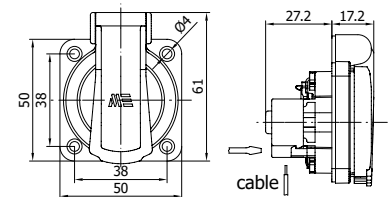

404030SB06

PANO PRİZİ (ALT YAN GİRİŞ CONTALI KAPAK)

Kontak Sayısı	2P+E
Amper	16
IP Sınıfı	54
Voltaj	220 - 240 V
Bağlantı Tipi	Vidalı
Kutu Adeti	40

● 404030SB04 ● 404030SB05