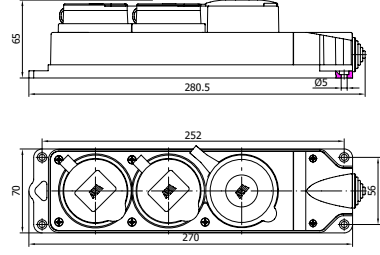

401053

KAUÇUK 2'Lİ GRUP PRİZ

3x25A. 2 Ad.

Kontak Sayısı	3P+E
Amper	25
IP Sınıfı	44
Voltaj	380 - 415 V
Bağlantı Tipi	Vidalı
Kutu Adeti	4

401054 KAUÇUK 3'LÜ GRUP PRİZ

3x25A. 1 Ad. / 1x16A. 2 Ad.

Kontakt Sayısı	3P+E
Amper	25/16
IP Sınıfı	44
Voltaj	380 - 415 V
Bağlantı Tipi	Vidalı
Kutu Adeti	4