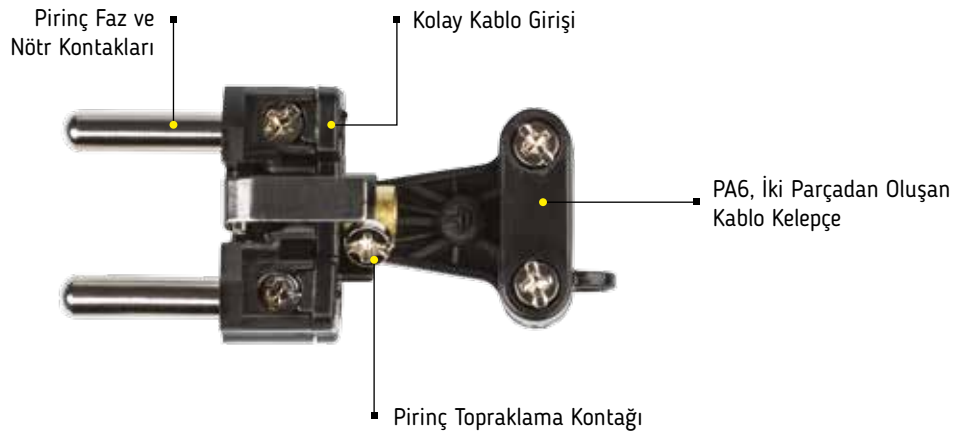

- IP44 Koruma Sınıfı
- Zorlu Koşullar İçin
- Dayanıklı Kauçuk
- Çiftli Topraklama Sistemi
- Kolay Kullanım
- Sağlam Tasarım
- Zaman Kazandıran Kolay Montaj
- Geniş Bağlantı Alanı

Fişin Yapısı

Maksimum 3x2,5 mm² TTR kablo ile kullanılmaktadır.

Fişin Birleşenleri

Prizler

404010

- IP44 Koruma Sınıfı
- Zorlu Koşullar İçin
- Dayanıklı Kauçuk
- Çiftli Topraklama Sistemi
- Kolay Kullanım
- Sağlam Tasarım
- Zaman Kazandıran Kolay Montaj
- Geniş Bağlantı Alanı