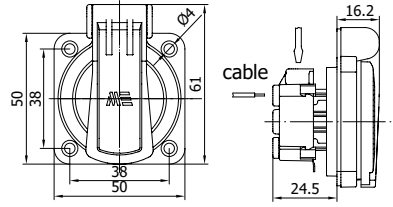

Kontak Sayısı	2P+E
Amper	16
IP Sınıfı	44
Voltaj	220 - 240 V
Bağlantı Tipi	Vidalı
Kutu Adeti	40

● 40401704 ● 40401705

40401906

UPS PANO PRİZİ (ARKA GİRİŞ)

Kontak Sayısı	2P+E
Amper	16
IP Sınıfı	44
Voltaj	220 - 240 V
Bağlantı Tipi	Vidalı
Kutu Adeti	40