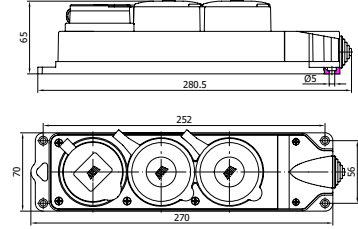

401051

KAUÇUK 3'LÜ GRUP PRİZ

3x25A. 2 Ad. / 1x16A. 1 Ad.

Kontak Sayısı	3P+E
Amper	25/16
IP Sınıfı	44
Voltaj	380 - 415 V
Bağlantı Tipi	Vidalı
Kutu Adeti	4