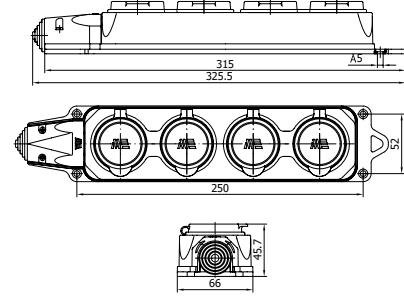

404007

KAUÇUK 4'LÜ GRUP PRİZ

Kontak Sayısı	2P+E
Amper	16
IP Sınıfı	44
Voltaj	220 - 240 V
Bağlantı Tipi	Vidalı
Kutu Adeti	6