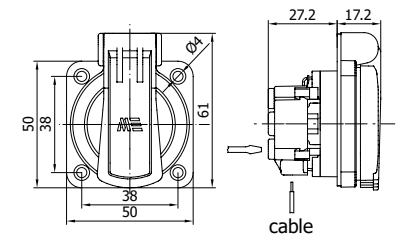

404067SB06

PANO PRİZİ (ÇOCUK KORUMALI)

(Alt Yan Giriş Contalı Kapak)

Kontakt Sayısı	2P+E
Amper	16
IP Sınıfı	54
Voltaj	220 - 240 V
Bağlantı Tipi	Vidalı
Kutu Adeti	40

● 404067SB04 ● 404067SB05