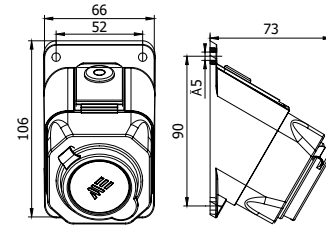

404009

KAUÇUK EĞİK DUVAR PRİZİ

Kontak Sayısı	2P+E
Amper	16
IP Sınıfı	44
Voltaj	220 - 240 V
Bağlantı Tipi	Vidalı
Kutu Adeti	8