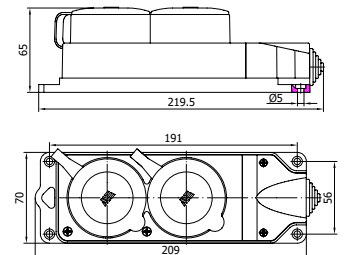

401053

KAUÇUK 2'Lİ GRUP PRİZ

3x25A. 2 Ad.

Kontak Sayısı	3P+E
Amper	25
IP Sınıfı	44
Voltaj	380 - 415 V
Bağlantı Tipi	Vidalı
Kutu Adeti	4