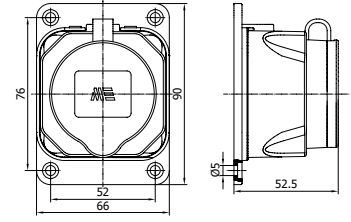

404010

KAUÇUK UZATMA PRİZİ

Kontak Sayısı	2P+E
Amper	16
IP Sınıfı	44
Voltaj	220 - 240 V
Bağlantı Tipi	Vidalı
Kutu Adeti	20

404012

KAUÇUK DUVAR PRİZİ

Kontak Sayısı	2P+E
Amper	16
IP Sınıfı	44
Voltaj	220 - 240 V
Bağlantı Tipi	Vidalı
Kutu Adeti	20