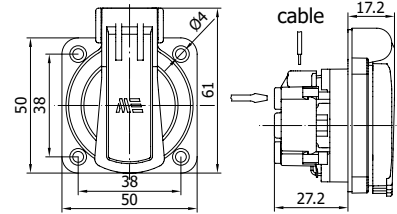

● 404066SB04 ● 404066SB05

404067ST06

PANO PRİZİ (ÇOCUK KORUMALI)

(Üst Yan Giriş Contalı Kapak)

Kontakt Sayısı	2P+E
Amper	16
IP Sınıfı	54
Voltaj	220 - 240 V
Bağlantı Tipi	Vidalı
Kutu Adeti	40

● 404067ST04 ● 404067ST05