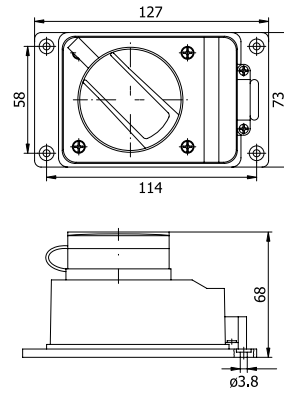

401020

KAUÇUK UZATMA PRİZİ

Kontak Sayısı	3P+E
Amper	16
IP Sınıfı	44
Voltaj	380 - 415 V
Bağlantı Tipi	Vidalı
Kutu Adeti	12

401030

KAUÇUK DUVAR PRİZİ

Kontak Sayısı	3P+E
Amper	16
IP Sınıfı	44
Voltaj	380 - 415 V
Bağlantı Tipi	Vidalı
Kutu Adeti	6