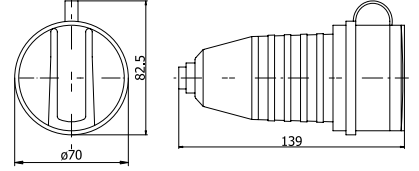

Kontak Sayısı	3P+E
Amper	32
IP Sınıfı	44
Voltaj	380 - 415 V
Bağlantı Tipi	Vidalı
Kutu Adeti	12