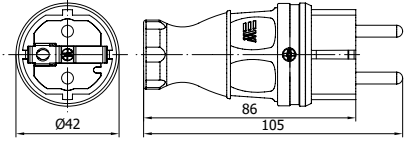

404002

KAUÇUK DÜZ FİŞ - UPS

Kontak Sayısı	2P+E
Amper	16
IP Sınıfı	44
Voltaj	220 - 240 V
Bağlantı Tipi	Vidalı
Kutu Adeti	30