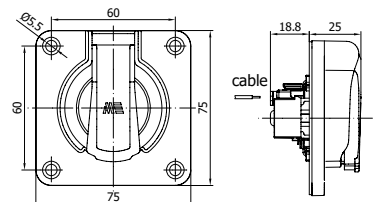

40404605

MAKİNE PRİZİ (ARKA GİRİŞ CONTALI KAPAK)

Kontak Sayısı	2P+E
Amper	16
IP Sınıfı	44
Voltaj	220 - 240 V
Bağlantı Tipi	Yaylı
Kutu Adeti	20