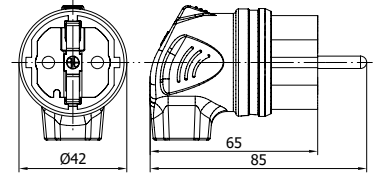

KAUÇUK DÜZ FİŞ - UPS

Kontak Sayısı	2P+E
Amper	16
IP Sınıfı	44
Voltaj	220 - 240 V
Bağlantı Tipi	Vidalı
Kutu Adeti	30

404003

KAUÇUK EĞİK FİŞ

Kontak Sayısı	2P+E
Amper	16
IP Sınıfı	44
Voltaj	220 - 240 V
Bağlantı Tipi	Vidalı
Kutu Adeti	30