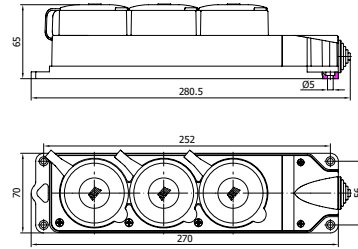

401051

KAUÇUK 3'LÜ GRUP PRİZ

3x25A. 2 Ad. / 1x16A. 1 Ad.

Kontak Sayısı	3P+E
Amper	25/16
IP Sınıfı	44
Voltaj	380 - 415 V
Bağlantı Tipi	Vidalı
Kutu Adeti	4

401052

KAUÇUK 3'LÜ GRUP PRİZ

3x25A. 3 Ad.

Kontak Sayısı	3P+E
Amper	25
IP Sınıfı	44
Voltaj	380 - 415 V
Bağlantı Tipi	Vidalı
Kutu Adeti	4