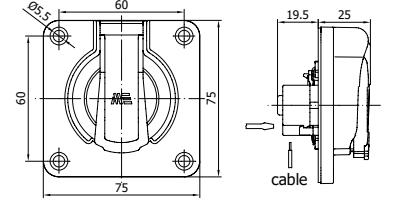

40402005

MAKİNE PRİZİ (YAN GİRİŞ)

Kontak Sayısı	2P+E
Amper	16
IP Sınıfı	44
Voltaj	220 - 240 V
Bağlantı Tipi	Vidalı
Kutu Adeti	20

40404005

MAKİNE PRİZİ (YAN GİRİŞ CONTALI KAPAK)

Kontak Sayısı	2P+E
Amper	16
IP Sınıfı	54
Voltaj	220 - 240 V
Bağlantı Tipi	Vidalı
Kutu Adeti	20