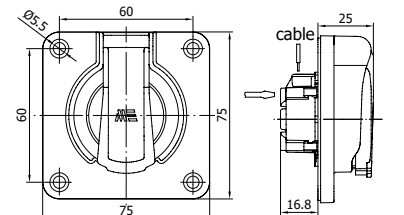

40402105

UPS MAKİNE PRİZİ (ÜST GİRİŞ)

Kontak Sayısı	2P+E
Amper	16
IP Sınıfı	44
Voltaj	220 - 240 V
Bağlantı Tipi	Vidalı
Kutu Adeti	20

40404205

UPS MAKİNE PRİZİ (YAN GİRİŞ CONTALI KAPAK)

Kontak Sayısı	2P+E
Amper	16
IP Sınıfı	54
Voltaj	220 - 240 V
Bağlantı Tipi	Vidalı
Kutu Adeti	20