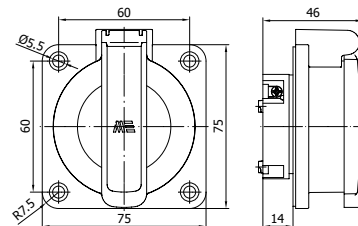

Kontak Sayısı	3P+E
Amper	25
IP Sınıfı	44
Voltaj	380 - 415 V
Bağlantı Tipi	Vidalı
Kutu Adeti	12