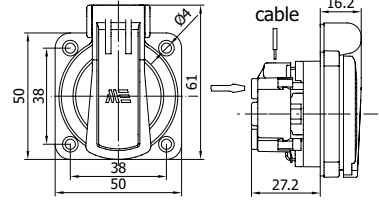

404066ST06

PANO PRİZİ (ÇOCUK KORUMALI)

(Üst Yan Giriş)

Kontakt Sayısı	2P+E
Amper	16
IP Sınıfı	44
Voltaj	220 - 240 V
Bağlantı Tipi	Vidalı
Kutu Adeti	40

● 404066ST04 ● 404066ST05