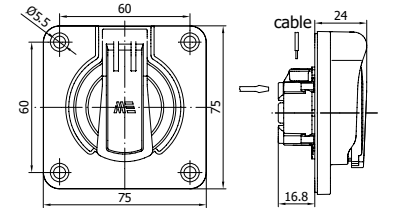

40402105

UPS MAKİNE PRİZİ (ÜST GİRİŞ)

Kontak Sayısı	2P+E
Amper	16
IP Sınıfı	44
Voltaj	220 - 240 V
Bağlantı Tipi	Vidalı
Kutu Adeti	20