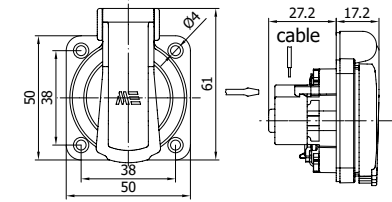

404030ST06

PANO PRİZİ (ÜST YAN GİRİŞ CONTALI KAPAK)

Kontak Sayısı	2P+E
Amper	16
IP Sınıfı	54
Voltaj	220 - 240 V
Bağlantı Tipi	Vidalı
Kutu Adeti	40

● 404030ST04 ● 404030ST05