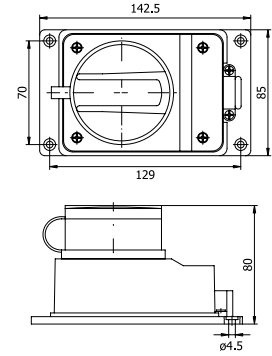

401041

KAÜÇUK MAKİNE PRİZİ

Kontak Sayısı	3P+E
Amper	32
IP Sınıfı	44
Voltaj	380 - 415 V
Bağlantı Tipi	Vidalı
Kutu Adeti	12

401003

KAUÇUK DÜZ FİŞ

Kontak Sayısı	3P+E
Amper	25
IP Sınıfı	44
Voltaj	380 - 415 V
Bağlantı Tipi	Vidalı
Kutu Adeti	15