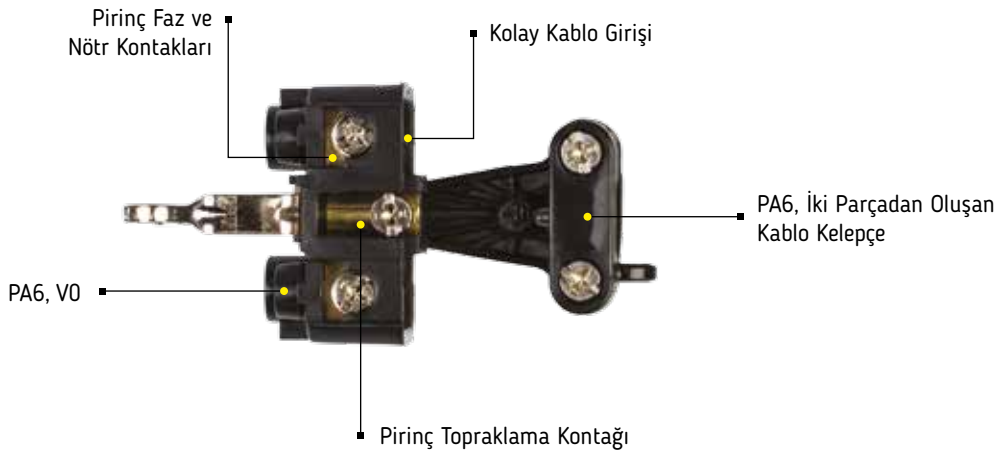

Prizin Birleşenleri