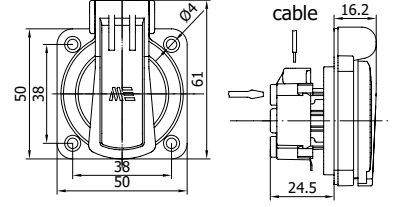

40401706

UPS PANO PRİZİ (ÜST YAN GİRİŞ)

Kontak Sayısı	2P+E
Amper	16
IP Sınıfı	44
Voltaj	220 - 240 V
Bağlantı Tipi	Vidalı
Kutu Adeti	40