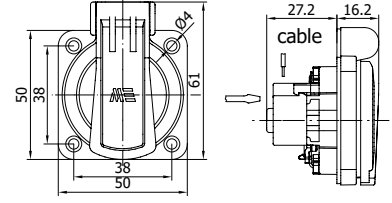

404016ST06

PANO PRİZİ (ÜST YAN GİRİŞ)

Kontak Sayısı	2P+E
Amper	16
IP Sınıfı	44
Voltaj	220 - 240 V
Bağlantı Tipi	Vidalı
Kutu Adeti	40

● 404016ST04 ● 404016ST05